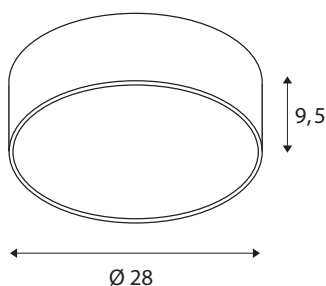

## TEKNISKE DATA

Art.nr.	1001877
EL nummer	3343062
IP-kode	IP 20
Montering	Utenpåliggende montering
Montering detaljer	Tak, Vegg
Kan dimmes	Ja
Dimmeteknologi	Faseavsnitt
Primær merkespenning	220-240V ~50/60Hz
Sekundær strøm / spenning	350 mA
Kapslingsgrad	I
Systemeffekt	15 W
Høy innkoblingsstrøm	10 A
Varighet innkoblingsstrøm	40 µs
Strobøeffekt (SVM)	0.05
Lysytelse	1250/1300 lm
Lysfargetemperatur	3000/4000 Kelvin
Spredningsvinkel	105 °
Farge	svart
CRI	80
UGR ≤	25
LXXBXX-data	L70B50
Levetid	25000 h

Lysstyrkefordeling	rotasjonssymmetrisk
Lysåpning	direkte
Risikogruppe	1
Høyde	9.5 cm
Diameter	28 cm
Nettvekt	1.482 kg
Bruttovekt	1.921 kg