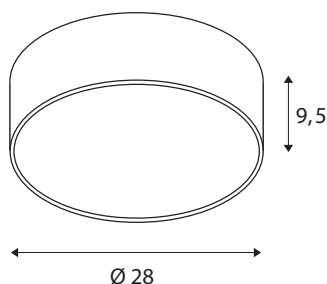

TECHNISCHE GEGEVENS

Art.nr.	1001877
IP-code	IP 20
Montage	opbouw
Montagebeschrijving	plafond,wand
dimbaar	Ja
Dimtechnologie	faseafsnijding
Primaire nominale spanning	220-240V ~50/60Hz
Secundaire stroom/spanning	350 mA
Beschermingsklasse	I
Wattage	15 W
Niveau van inschakelstroom	10 A
Duur van inschakelstroom	40 μ s
Stroboscopisch effect (SVM)	0.05
Lumen	1250/1300 lm
Lichtkleurtemperatuur	3000/4000 Kelvin
Stralingshoek	105 °
Kleur	zwart
CRI	80
UGR \leq	25
LXXBXX-gegevens	L70B50
Levensduur	25000 h
Lichtsterkteverdeling	rotatiesymmetrisch

Lichtuitlaat	direct
Risk Group	1
Hoogte	9.5 cm
Diameter	28 cm
Nettogewicht	1.482 kg
Brutogewicht	1.921 kg