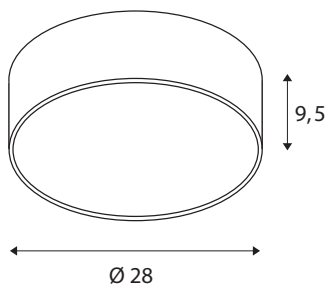

TEHNIČNI PODATKI

Št. art.	1001877
IP koda	IP 20
Montaža	Nadgradnja
Podrobnosti montaže	Strop, Stena
Možnost zatemnitve	Da
Tehnologija zatemnitve	Fazni odsek
Primarna nazivna napetost	220-240V ~50/60Hz
Sekundarni tok / napetost	350 mA
Zaščitni razred	I
El. moč	15 W
Raven zagonskega toka	10 A
Trajanje zagonskega toka	40 μ s
Stroboskopski učinek (SVM)	0.05
Lumni	1250/1300 lm
Barvna temperatura	3000/4000 Kelvin
Kot sevanja	105 °
Barva	črna
CRI	80
UGR \leq	25
LXXBXX podatki	L70B50
Življenjska doba	25000 h
Razporeditev svetilnosti	simetrično vrtenje

Svetenje	neposredno
Risk Group	1
Višina	9.5 cm
Premer	28 cm
Neto teža	1.482 kg
Bruto teža	1.921 kg