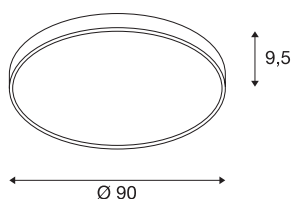

TECHNICKÁ DATA

Č. výrobku	1001878
Kód IP	IP 20
Montáž	Nástavba
Podrobnosti montáže	Strop
Stmívatelné	Áno
Technologie stmívání	Stmívač pro kapacitní zatížení
Primární jmenovité napětí	220-240V ~50/60Hz
Sekundární proud / napětí	1050 mA
Třída ochrany	I
Příkon	78 W
Minimální teplota prostředí	-20 °C
Maximální teplota prostředí	40 °C
Úroveň rozběhového proudu	30 A
Doba trvání rozběhového proudu	40 μs
Stroboskopický efekt (SVM)	0.13
Lumen	9625/10225 lm
Teplota barvy světla	3000/4000 Kelvin
Úhel záření	105 °
Barva	černá
CRI	80
UGR ≤	25
Data LXXBXX	L70B50

Životnost	25000 h
Výstup světla	přímé
Výška	9.5 cm
Průměr	90 cm
Hmotnost netto	9.343 kg
Celková hmotnost	12.198 kg