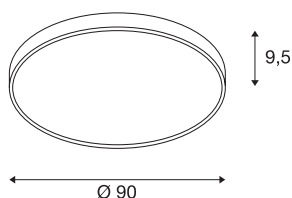

## DATI TECNICI

Articolo	1001878
Codice IP	IP 20
Montaggio	Superficie
Dettagli di montaggio	Soffitto
Dimmerabile	Si
Tecnologia del dimmering	Taglio di fase discendente
Tensione nominale primaria	220-240V ~50/60Hz
Corrente / tensione secondaria	1050 mA
Classe isolamento	I
Wattaggio	78 W
Temperatura ambiente minima	-20 °C
Temperatura ambiente massima	40 °C
Livello di corrente di spunto	30 A
Durata della corrente di spunto	40 µs
Effetto stroboscopico (SVM)	0.13
Lumen	9625 / 10225 lm
Temperatura colore	3000/4000 Kelvin
Angolo di emissione	105 °
Colore	nero
CRI	80
UGR ≤	25
Dati LXXBXX	L70B50

Durata	25000 h
Emissione	diretto
Altezza	9.5 cm
Diametro	90 cm
Peso netto	9.343 kg
Peso lordo	12.198 kg
BIG WHITE pagina	259