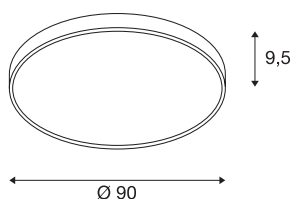

## TECHNICKÁ DATA

Č. výrobku	1001879
Kód IP	IP 20
Montáž	Nástavba
Podrobnosti montáže	Strop
Stmívatelné	Áno
Technologie stmívání	Stmívač pro kapacitní zatížení
Primární jmenovité napětí	220-240V ~50/60Hz
Sekundární proud / napětí	1050 mA
Třída ochrany	I
Příkon	78 W
Minimální teplota prostředí	-20 °C
Maximální teplota prostředí	40 °C
Úroveň rozběhového proudu	30 A
Doba trvání rozběhového proudu	40 μs
Stroboskopický efekt (SVM)	0.13
Lumen	9625/10225 lm
Teplota barvy světla	3000/4000 Kelvin
Úhel záření	105 °
Barva	bílá
CRI	80
UGR ≤	25
Data LXXBXX	L70B50

Životnost	25000 h
Výstup světla	přímé
Výška	9.5 cm
Průměr	90 cm
Hmotnost netto	9.25 kg
Celková hmotnost	12.132 kg