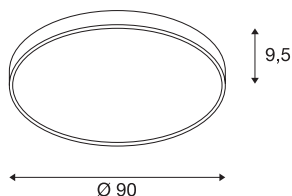

Datos técnicos

Art. N.º	1001879
Código IP	IP 20
Montaje	Superficie
Detalles de montaje	Techo
Dimerizable	Sí
Tecnología de regulación	Corte de fase final
Voltaje nominal primario	220-240V ~50/60Hz
Corriente eléctrica / Tensión secundaria	1050 mA
Clase de protección	I
Potencia	78 W
Temperatura ambiente mínima	-20 °C
Temperatura ambiente máxima	40 °C
Nivel de corriente de entrada	30 A
Duración de la corriente de entrada	40 µs
Efecto estroboscópico (SVM)	0.13
Flujo luminoso	9625 / 10225 lm
Temperatura del color de la luz	3000/4000 Kelvin
Semiángulo de dispersión	105 °
Color	blanco
IRC	80
UGR ≤	25
Datos LXXBXX	L70B50

Vida útil	25000 h
Salida de la luz	directamente
Altura	9.5 cm
Diámetro	90 cm
Peso neto	9.418 kg
Peso bruto	12.272 kg
Página BIG WHITE	259