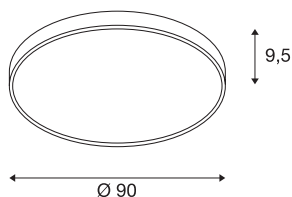

TEKNISKE DATA

Art.nr.	1001879
EL nummer	3343072
IP-kode	IP 20
Montering	Utenpåliggende montering
Montering detaljer	Tak
Kan dimmes	Ja
Dimmeteknologi	Faseavsnitt
Primær merkespenning	220-240V ~50/60Hz
Sekundær strøm / spenning	1050 mA
Kapslingsgrad	I
Systemeffekt	78 W
Minimal omgivelsestemperatur	-20 °C
Maksimal omgivelsestemperatur	40 °C
Høy innkoblingsstrøm	30 A
Varighet innkoblingsstrøm	40 µs
Strobeffekt (SVM)	0.13
Lysytelse	9625/10225 lm
Lysfargetemperatur	3000/4000 Kelvin
Spredningsvinkel	105 °
Farge	hvit
CRI	80
UGR ≤	25

LXXBXX-data	L70B50
Levetid	25000 h
Lysåpning	direkte
Høyde	9.5 cm
Diameter	90 cm
Nettvekt	9.25 kg
Bruttovekt	12.132 kg