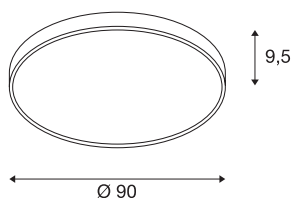

## TECHNISCHE SPECIFICATIES

Art.nr.	1001879
IP-code	IP 20
Montage	Opbouw
Montagebeschrijving	Plafond
Dimbaar	Ja
Dimtechniek	Fase-afsnijding
Primaire nominale spanning	220-240V ~50/60Hz
Secundaire stroom / spanning	1050 mA
Veiligheidsklasse	I
Wattage	78 W
minimale omgevingstemperatuur	-20 °C
maximale omgevingstemperatuur	40 °C
Niveau van inschakelstroom	30 A
Duur van inschakelstroom	40 µs
Stroboscopisch effect (SVM)	0.13
Lumen	9625/10225 lm
Lichtkleurtemperatuur	3000/4000 Kelvin
Stralingshoek	105 °
Kleur	wit
CRI	80
UGR ≤	25
LXXBXX gegevens	L70B50

Levensduur	25000 h
Lichtval	direct
Hoogte	9.5 cm
Diameter	90 cm
Nettogewicht	9.25 kg
Brutogewicht	12.132 kg