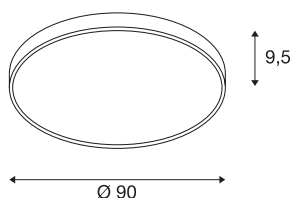

DADOS TÉCNICOS

Ref. n.º	1001879
IP Code	IP 20
Montagem	Montagem à superfície
Pormenores da montagem	Teto
Regulável	Sim
Tecnologia de regulação	Ângulos de fases
Tensão nominal primária	220-240V ~50/60Hz
Corrente / Tensão secundária	1050 mA
Classe de proteção	I
Potência	78 W
temperatura ambiente mínima	-20 °C
temperatura ambiente máxima	40 °C
Nível de corrente de irrupção	30 A
Duração da corrente de irrupção	40 µs
Efeito estroboscópico (SVM)	0.13
Lúmen	9625 / 10225 lm
Temperatura de cor da luz	3000/4000 Kelvin
Ângulo de feixe	105 °
Cor	branco
CRI	80
UGR ≤	25
Dados LXXBXX	L70B50

Vida útil	25000 h
Saída de luz	direto
Altura	9.5 cm
Diâmetro	90 cm
Peso líquido	9.418 kg
Peso bruto	12.272 kg
Página BIG WHITE	259