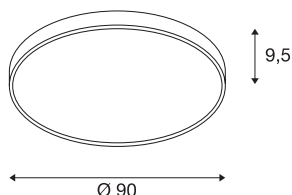

Технические характеристики

Тов. №	1001879
IP Code	IP 20
Сборка	Накладной
Детали сборки	Потолок
С регулировкой яркости	Да
Технология регулирования яркости	Фазовая отсечка
Номинальное первичное напряжение	220-240V ~50/60Hz
Вторичный ток / напряжение	1050 mA
Класс защиты	I
Мощность	78 W
Минимальная температура окружающей среды	-20 °C
Максимальная температура окружающей среды	40 °C
Уровень пускового тока	30 A
Продолжительность пускового тока	40 μs
Стробоскопический эффект (SVM)	0.13
Световой поток	9625/10225 lm
Цветовая температура	3000/4000 Kelvin
Половинный угол	105 °
Цвет	белый
CRI	80

UGR ≤	25
LXXVXX Данные	L70B50
Срок службы	25000 h
Световое отверстие	прямой
Высота	9.5 cm
Диаметр	90 cm
Вес нетто	9.25 kg
вес брутто	12.132 kg