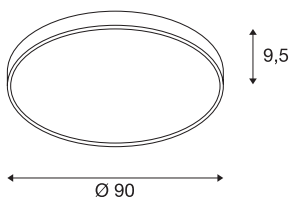

TEKNISKE DATA

Art.nr.	1001880
EL nummer	3343073
IP-kode	IP 20
Montering	Utenpåliggende montering
Montering detaljer	Tak
Kan dimmes	Ja
Dimmeteknologi	Faseavsnitt
Primær merkespenning	220-240V ~50/60Hz
Sekundær strøm / spenning	1050 mA
Kapslingsgrad	I
Systemeffekt	78 W
Minimal omgivelsestemperatur	-20 °C
Maksimal omgivelsestemperatur	40 °C
Høy innkoblingsstrøm	30 A
Varighet innkoblingsstrøm	40 µs
Strobeeffekt (SVM)	0.13
Lysytelse	9625/10225 lm
Lysfargetemperatur	3000/4000 Kelvin
Spredningsvinkel	105 °
Farge	grå
CRI	80
UGR ≤	25

LXXBXX-data	L70B50
Levetid	25000 h
Lysåpning	direkte
Høyde	9.5 cm
Diameter	90 cm
Nettvekt	9.34 kg
Bruttovekt	12.502 kg