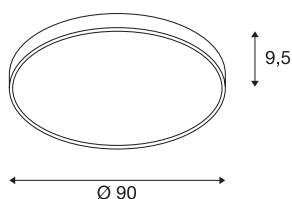

## TECHNISCHE GEGEVENS

Art.nr.	1001880
IP-code	IP 20
Montage	opbouw
Montagebeschrijving	plafond
dimbaar	Ja
Dimtechnologie	faseafsnijding
Primaire nominale spanning	220-240V ~50/60Hz
Secundaire stroom/spanning	1050 mA
Beschermingsklasse	I
Wattage	78 W
minimale omgevingstemperatuur	-20 °C
maximale omgevingstemperatuur	40 °C
Niveau van inschakelstroom	30 A
Duur van inschakelstroom	40 µs
Stroboscopisch effect (SVM)	0.13
Lumen	9625/10225 lm
Lichtkleurtemperatuur	3000/4000 Kelvin
Stralingshoek	105 °
Kleur	grijs
CRI	80
UGR ≤	25
LXXBXX-gegevens	L70B50

Levensduur	25000 h
Lichtuitlaat	direct
Hoogte	9.5 cm
Diameter	90 cm
Nettogewicht	9.34 kg
Brutogewicht	12.502 kg