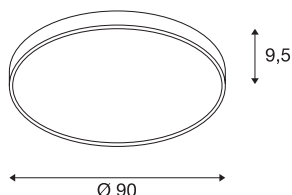

Технические характеристики

Тов. №	1001880
IP Code	IP 20
Сборка	Накладной
Детали сборки	Потолок
С регулировкой яркости	Да
Технология регулирования яркости	Фазовая отсечка
Номинальное первичное напряжение	220-240V ~50/60Hz
Вторичный ток / напряжение	1050 mA
Класс защиты	I
Мощность	78 W
Минимальная температура окружающей среды	-20 °C
Максимальная температура окружающей среды	40 °C
Уровень пускового тока	30 A
Продолжительность пускового тока	40 μs
Стробоскопический эффект (SVM)	0.13
Световой поток	9625/10225 lm
Цветовая температура	3000/4000 Kelvin
Половинный угол	105 °
Цвет	серый
CRI	80

UGR ≤	25
LXXBXX Данные	L70B50
Срок службы	25000 h
Световое отверстие	прямой
Высота	9.5 cm
Диаметр	90 cm
Вес нетто	9.34 kg
вес брутто	12.502 kg