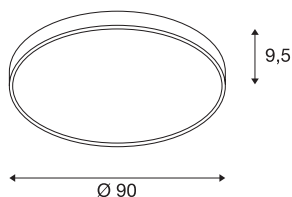

TEHNIČNI PODATKI

Št. art.	1001880
IP koda	IP 20
Montaža	Nadgradnja
Podrobnosti montaže	Strop
Možnost zatemnitve	Da
Tehnologija zatemnitve	Fazni odsek
Primarna nazivna napetost	220-240V ~50/60Hz
Sekundarni tok / napetost	1050 mA
Zaščitni razred	I
El. moč	78 W
minimalna temperatura okolja	-20 °C
maksimalna temperatura okolja	40 °C
Raven zagonskega toka	30 A
Trajanje zagonskega toka	40 μs
Stroboskopski učinek (SVM)	0.13
Lumini	9625/10225 lm
Barvna temperatura	3000/4000 Kelvin
Kot sevanja	105 °
Barva	siva
CRI	80
UGR ≤	25
LXXBXX podatki	L70B50

Življenjska doba	25000 h
Svetenje	neposredno
Višina	9.5 cm
Premer	90 cm
Neto teža	9.34 kg
Bruto teža	12.502 kg