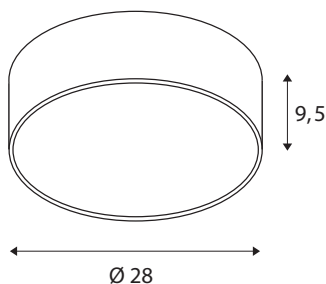

TECHNICKÁ DATA

Č. výrobku	1001881
Kód IP	IP 20
Montáž	Nástavba
Podrobnosti montáže	Strop, Stěna
Stmívatelné	Áno
Technologie stmívání	Stmívač pro kapacitní zatížení
Primární jmenovité napětí	220-240V ~50/60Hz
Sekundární proud / napětí	350 mA
Třída ochrany	I
Příkon	15 W
Úroveň rozběhového proudu	10 A
Doba trvání rozběhového proudu	40 μ s
Stroboskopický efekt (SVM)	0.05
Lumen	1250/1300 lm
Teplota barvy světla	3000/4000 Kelvin
Úhel záření	105 °
Barva	bílá
CRI	80
UGR \leq	25
Data LXXBXX	L70B50
Životnost	25000 h
Svítilivost	rotačně symetrický

Výstup světla	přímé
Risk Group	1
Výška	9.5 cm
Průměr	28 cm
Hmotnost netto	1.478 kg
Celková hmotnost	1.938 kg