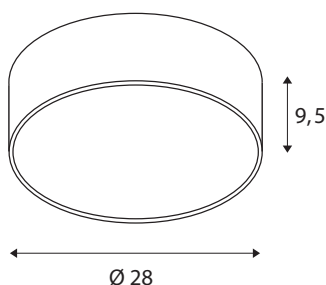

Datos técnicos

Art. N.º	1001881
Código IP	IP 20
Montaje	Superficie
Detalles de montaje	Techo,Pared
Dimerizable	Sí
Tecnología de regulación	Corte de fase final
Voltaje nominal primario	220-240V ~50/60Hz
Corriente eléctrica / Tensión secundaria	350 mA
Clase de protección	I
Potencia	15 W
Nivel de corriente de entrada	10 A
Duración de la corriente de entrada	40 µs
Efecto estroboscópico (SVM)	0.05
Flujo luminoso	1250 / 1300 lm
Temperatura del color de la luz	3000/4000 Kelvin
Semiángulo de dispersión	105 °
Color	blanco
IRC	80
UGR ≤	25
Datos LXXBXX	L70B50
Vida útil	25000 h
Distribución de la intensidad luminosa	de rotación simétrica

Salida de la luz	Directa
Risk Group	1
Altura	9.5 cm
Diámetro	28 cm
Peso neto	1.478 kg
Peso bruto	1.938 kg
Página BIG WHITE	258