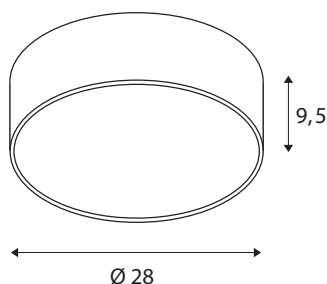

## DATI TECNICI

Articolo	1001881
Codice IP	IP 20
Montaggio	Superficie
Dettagli di montaggio	Soffitto, Parete
Dimmerabile	Si
Tecnologia del dimmering	Taglio di fase discendente
Tensione nominale primaria	220-240V ~50/60Hz
Corrente / tensione secondaria	350 mA
Classe isolamento	I
Wattaggio	15 W
Livello di corrente di spunto	10 A
Durata della corrente di spunto	40 $\mu$ s
Effetto stroboscopico (SVM)	0.05
Lumen	1250 / 1300 lm
Temperatura colore	3000/4000 Kelvin
Angolo di emissione	105 °
Colore	bianco
CRI	80
UGR $\leq$	25
Dati LXXBXX	L70B50
Durata	25000 h
Distribuzione dell'intensità luminosa	rotazione simmetrica

Emissione	diretto
Risk Group	1
Altezza	9.5 cm
Diametro	28 cm
Peso netto	1.478 kg
Peso lordo	1.938 kg
BIG WHITE pagina	258