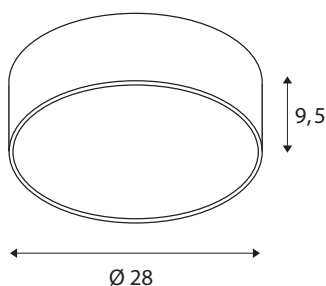

TEKNISKE DATA

Art.nr.	1001881
EL nummer	3343063
IP-kode	IP 20
Montering	Utenpåliggende montering
Montering detaljer	Tak, Vegg
Kan dimmes	Ja
Dimmeteknologi	Faseavsnitt
Primær merkespenning	220-240V ~50/60Hz
Sekundær strøm / spenning	350 mA
Kapslingsgrad	I
Systemeffekt	15 W
Høy innkoblingsstrøm	10 A
Varighet innkoblingsstrøm	40 µs
Strobøeffekt (SVM)	0.05
Lysytelse	1250/1300 lm
Lysfargetemperatur	3000/4000 Kelvin
Spredningsvinkel	105 °
Farge	hvit
CRI	80
UGR ≤	25
LXXBXX-data	L70B50
Levetid	25000 h

Lysstyrkefordeling	rotasjonssymmetrisk
Lysåpning	direkte
Risikogruppe	1
Høyde	9.5 cm
Diameter	28 cm
Nettovekt	1.478 kg
Bruttovekt	1.938 kg