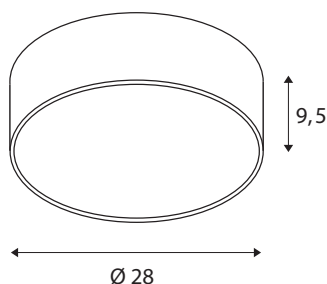

## TECHNISCHE GEGEVENS

Art.nr.	1001881
IP-code	IP 20
Montage	opbouw
Montagebeschrijving	plafond,wand
dimbaar	Ja
Dimtechnologie	faseafsnijding
Primaire nominale spanning	220-240V ~50/60Hz
Secundaire stroom/spanning	350 mA
Beschermingsklasse	I
Wattage	15 W
Niveau van inschakelstroom	10 A
Duur van inschakelstroom	40 µs
Stroboscopisch effect (SVM)	0.05
Lumen	1250/1300 lm
Lichtkleurtemperatuur	3000/4000 Kelvin
Stralingshoek	105 °
Kleur	wit
CRI	80
UGR ≤	25
LXXBXX-gegevens	L70B50
Levensduur	25000 h
Lichtsterkteverdeling	rotatiesymmetrisch

Lichtuitlaat	direct
Risk Group	1
Hoogte	9.5 cm
Diameter	28 cm
Nettogewicht	1.478 kg
Brutogewicht	1.938 kg