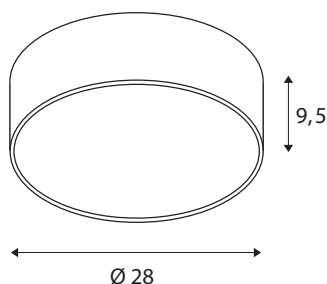

DADOS TÉCNICOS

Ref. n.º	1001881
IP Code	IP 20
Montagem	Montagem à superfície
Pormenores da montagem	Teto, Parede
Regulável	Sim
Tecnologia de regulação	Ângulos de fases
Tensão nominal primária	220-240V ~50/60Hz
Corrente / Tensão secundária	350 mA
Classe de proteção	I
Potência	15 W
Nível de corrente de irrupção	10 A
Duração da corrente de irrupção	40 µs
Efeito estroboscópico (SVM)	0.05
Lúmen	1250 / 1300 lm
Temperatura de cor da luz	3000/4000 Kelvin
Ângulo de feixe	105 °
Cor	branco
CRI	80
UGR ≤	25
Dados LXXBXX	L70B50
Vida útil	25000 h
Distribuição da intensidade luminosa	rotacionalmente simétrico

Saída de luz	direto
Risk Group	1
Altura	9.5 cm
Diâmetro	28 cm
Peso líquido	1.478 kg
Peso bruto	1.938 kg
Página BIG WHITE	258