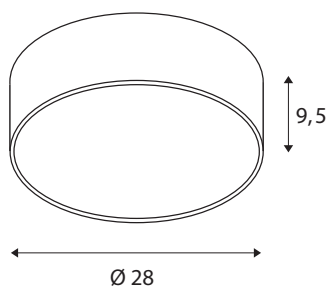

TEHNIČNI PODATKI

Št. art.	1001881
IP koda	IP 20
Montaža	Nadgradnja
Podrobnosti montaže	Strop, Stena
Možnost zatemnitve	Da
Tehnologija zatemnitve	Fazni odsek
Primarna nazivna napetost	220-240V ~50/60Hz
Sekundarni tok / napetost	350 mA
Zaščitni razred	I
El. moč	15 W
Raven zagonskega toka	10 A
Trajanje zagonskega toka	40 μ s
Stroboskopski učinek (SVM)	0.05
Lumni	1250/1300 lm
Barvna temperatura	3000/4000 Kelvin
Kot sevanja	105 °
Barva	bela
CRI	80
UGR \leq	25
LXXBXX podatki	L70B50
Življenjska doba	25000 h
Razporeditev svetilnosti	simetrično vrtenje

Svetenje	neposredno
Risk Group	1
Višina	9.5 cm
Premer	28 cm
Neto teža	1.478 kg
Bruto teža	1.938 kg