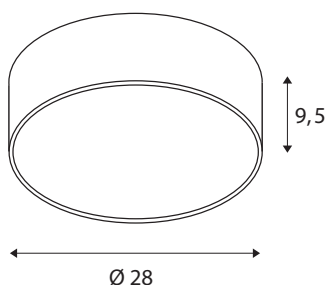

### Datos técnicos

Art. N.º	1001882
Código IP	IP 20
Montaje	Superficie
Detalles de montaje	Techo,Pared
Dimerizable	Sí
Tecnología de regulación	Corte de fase final
Voltaje nominal primario	220-240V ~50/60Hz
Corriente eléctrica / Tensión secundaria	350 mA
Clase de protección	I
Potencia	15 W
Nivel de corriente de entrada	10 A
Duración de la corriente de entrada	40 µs
Efecto estroboscópico (SVM)	0.05
Flujo luminoso	1250 / 1300 lm
Temperatura del color de la luz	3000/4000 Kelvin
Semiángulo de dispersión	105 °
Color	gris
IRC	90
UGR ≤	25
Datos LXXBXX	L70B50
Vida útil	25000 h
Distribución de la intensidad luminosa	de rotación simétrica

Salida de la luz	Directa
Risk Group	1
Altura	9.5 cm
Diámetro	28 cm
Peso neto	1.503 kg
Peso bruto	1.966 kg
Página BIG WHITE	258