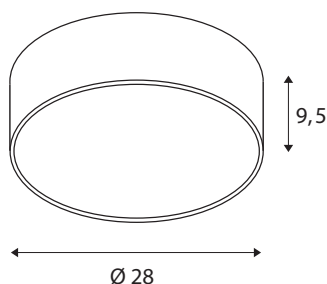

DATI TECNICI

Articolo	1001882
Codice IP	IP 20
Montaggio	Superficie
Dettagli di montaggio	Soffitto, Parete
Dimmerabile	Si
Tecnologia del dimmering	Taglio di fase discendente
Tensione nominale primaria	220-240V ~50/60Hz
Corrente / tensione secondaria	350 mA
Classe isolamento	I
Wattaggio	15 W
Livello di corrente di spunto	10 A
Durata della corrente di spunto	40 µs
Effetto stroboscopico (SVM)	0.05
Lumen	1250 / 1300 lm
Temperatura colore	3000/4000 Kelvin
Angolo di emissione	105 °
Colore	grigio
CRI	90
UGR ≤	25
Dati LXXBXX	L70B50
Durata	25000 h
Distribuzione dell'intensità luminosa	rotazione simmetrica

Emissione	diretto
Risk Group	1
Altezza	9.5 cm
Diametro	28 cm
Peso netto	1.503 kg
Peso lordo	1.966 kg
BIG WHITE pagina	258