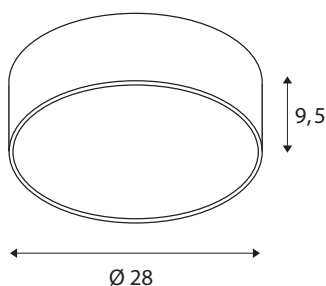

TEKNISKE DATA

Art.nr.	1001882
EL nummer	3343064
IP-kode	IP 20
Montering	Utenpåliggende montering
Montering detaljer	Tak, Vegg
Kan dimmes	Ja
Dimmeteknologi	Faseavsnitt
Primær merkespenning	220-240V ~50/60Hz
Sekundær strøm / spenning	350 mA
Kapslingsgrad	I
Systemeffekt	15 W
Høy innkoblingsstrøm	10 A
Varighet innkoblingsstrøm	40 µs
Strobøeffekt (SVM)	0.05
Lysytelse	1250/1300 lm
Lysfargetemperatur	3000/4000 Kelvin
Spredningsvinkel	105 °
Farge	grå
CRI	90
UGR ≤	25
LXXBXX-data	L70B50
Levetid	25000 h

Lysstyrkefordeling	rotasjonssymmetrisk
Lysåpning	direkte
Risikogruppe	1
Høyde	9.5 cm
Diameter	28 cm
Nettvekt	1.468 kg
Bruttovekt	1.85 kg