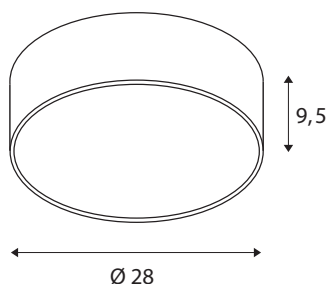

## TECHNISCHE GEGEVENS

Art.nr.	1001882
IP-code	IP 20
Montage	opbouw
Montagebeschrijving	plafond,wand
dimbaar	Ja
Dimtechnologie	faseafsnijding
Primaire nominale spanning	220-240V ~50/60Hz
Secundaire stroom/spanning	350 mA
Beschermingsklasse	I
Wattage	15 W
Niveau van inschakelstroom	10 A
Duur van inschakelstroom	40 $\mu$ s
Stroboscopisch effect (SVM)	0.05
Lumen	1250/1300 lm
Lichtkleurtemperatuur	3000/4000 Kelvin
Stralingshoek	105 °
Kleur	grijs
CRI	90
UGR $\leq$	25
LXXBXX-gegevens	L70B50
Levensduur	25000 h
Lichtsterkteverdeling	rotatiesymmetrisch

Lichtuitlaat	direct
Risk Group	1
Hoogte	9.5 cm
Diameter	28 cm
Nettogewicht	1.468 kg
Brutogewicht	1.85 kg