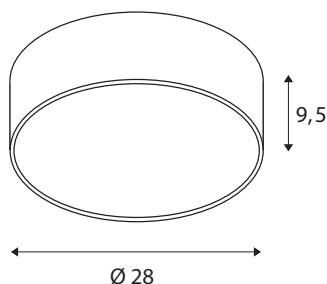

## TECHNISCHE SPECIFICATIES

Art.nr.	1001882
IP-code	IP 20
Montage	Opbouw
Montagebeschrijving	Plafond,Wand
Dimbaar	Ja
Dimtechniek	Fase-afsnijding
Primaire nominale spanning	220-240V ~50/60Hz
Secundaire stroom / spanning	350 mA
Veiligheidsklasse	I
Wattage	15 W
Niveau van inschakelstroom	10 A
Duur van inschakelstroom	40 $\mu$ s
Stroboscopisch effect (SVM)	0.05
Lumen	1250/1300 lm
Lichtkleurtemperatuur	3000/4000 Kelvin
Stralingshoek	105 °
Kleur	grijs
CRI	90
UGR $\leq$	25
LXXBXX gegevens	L70B50
Levensduur	25000 h
Lichtsterkteverdeling	rotatiesymmetrisch

Lichtval	direct
Risk Group	1
Hoogte	9.5 cm
Diameter	28 cm
Nettogewicht	1.468 kg
Brutogewicht	1.85 kg