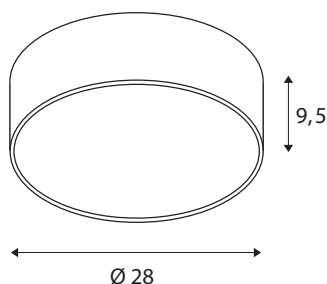

DADOS TÉCNICOS

Ref. n.º	1001882
IP Code	IP 20
Montagem	Montagem à superfície
Pormenores da montagem	Teto, Parede
Regulável	Sim
Tecnologia de regulação	Ângulos de fases
Tensão nominal primária	220-240V ~50/60Hz
Corrente / Tensão secundária	350 mA
Classe de proteção	I
Potência	15 W
Nível de corrente de irrupção	10 A
Duração da corrente de irrupção	40 µs
Efeito estroboscópico (SVM)	0.05
Lúmen	1250 / 1300 lm
Temperatura de cor da luz	3000/4000 Kelvin
Ângulo de feixe	105 °
Cor	cinzentocinzeno
CRI	90
UGR ≤	25
Dados LXXBXX	L70B50
Vida útil	25000 h
Distribuição da intensidade luminosa	rotacionalmente simétrico

Saída de luz	direto
Risk Group	1
Altura	9.5 cm
Diâmetro	28 cm
Peso líquido	1.503 kg
Peso bruto	1.966 kg
Página BIG WHITE	258