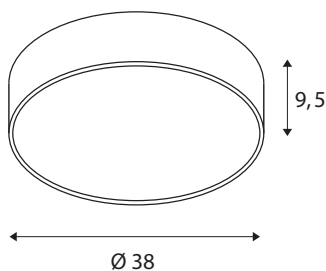

TECHNICKÁ DATA

Č. výrobku	1001883
Kód IP	IP 20
Montáž	Nástavba
Podrobnosti montáže	Strop, Stěna
Stmívatelné	Áno
Technologie stmívání	Stmívač pro kapacitní zatížení
Primární jmenovité napětí	220-240V ~50/60Hz
Sekundární proud / napětí	700 mA
Třída ochrany	I
Příkon	30 W
Úroveň rozběhového proudu	30 A
Doba trvání rozběhového proudu	40 μs
Stroboskopický efekt (SVM)	0.06
Lumen	2800/2950 lm
Teplota barvy světla	3000/4000 Kelvin
Úhel záření	105 °
Barva	černá
CRI	80
UGR ≤	25
Data LXXBXX	L70B50
Životnost	25000 h
Svítilivost	rotačně symetrický

Výstup světla	přímé
Risk Group	1
Výška	9.5 cm
Průměr	38 cm
Hmotnost netto	2.2 kg
Celková hmotnost	2.9 kg