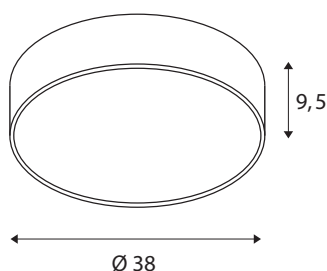

## DATI TECNICI

Articolo	1001883
Codice IP	IP 20
Montaggio	Superficie
Dettagli di montaggio	Soffitto, Parete
Dimmerabile	Si
Tecnologia del dimmering	Taglio di fase discendente
Tensione nominale primaria	220-240V ~50/60Hz
Corrente / tensione secondaria	700 mA
Classe isolamento	I
Wattaggio	30 W
Livello di corrente di spunto	30 A
Durata della corrente di spunto	40 µs
Effetto stroboscopico (SVM)	0.06
Lumen	2800 / 2950 lm
Temperatura colore	3000/4000 Kelvin
Angolo di emissione	105 °
Colore	nero
CRI	80
UGR ≤	25
Dati LXXBXX	L70B50
Durata	25000 h
Distribuzione dell'intensità luminosa	rotazione simmetrica

Emissione	diretto
Risk Group	1
Altezza	9.5 cm
Diametro	38 cm
Peso netto	2.2 kg
Peso lordo	2.9 kg
BIG WHITE pagina	258