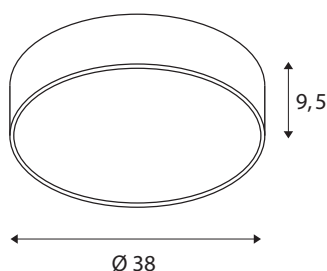

DATI TECNICI

Articolo	1001883
Codice IP	IP 20
Montaggio	Superficie
Dettagli di montaggio	Soffitto, Parete
Dimmerabile	Si
Tecnologia del dimmering	Taglio di fase discendente
Tensione nominale primaria	220-240V ~50/60Hz
Corrente / tensione secondaria	700 mA
Classe isolamento	I
Wattaggio	30 W
Livello di corrente di spunto	30 A
Durata della corrente di spunto	40 µs
Effetto stroboscopico (SVM)	0.06
Lumen	2800/2950 lm
Temperatura colore	3000/4000 Kelvin
Angolo di emissione	105 °
Colore	nero
CRI	80
UGR ≤	25
Dati LXXBXX	L70B50
Durata	25000 h
Distribuzione dell'intensità luminosa	rotazione simmetrica

Emissione	diretto
Risk Group	1
Altezza	9.5 cm
Diametro	38 cm
Peso netto	2.2 kg
Peso lordo	2.9 kg