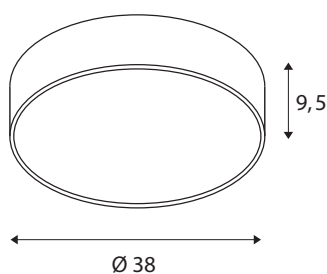

TEKNISKE DATA

Art.nr.	1001883
EL nummer	3343065
IP-kode	IP 20
Montering	Utenpåliggende montering
Montering detaljer	Tak, Vegg
Kan dimmes	Ja
Dimmeteknologi	Faseavsnitt
Primær merkespenning	220-240V ~50/60Hz
Sekundær strøm / spenning	700 mA
Kapslingsgrad	I
Systemeffekt	30 W
Høy innkoblingsstrøm	30 A
Varighet innkoblingsstrøm	40 µs
Strobeffekt (SVM)	0.06
Lysytelse	2800/2950 lm
Lysfargetemperatur	3000/4000 Kelvin
Spredningsvinkel	105 °
Farge	svart
CRI	80
UGR ≤	25
LXXBXX-data	L70B50
Levetid	25000 h

Lysstyrkefordeling	rotasjonssymmetrisk
Lysåpning	direkte
Risikogruppe	1
Høyde	9.5 cm
Diameter	38 cm
Nettvekt	2.2 kg
Bruttovekt	2.9 kg