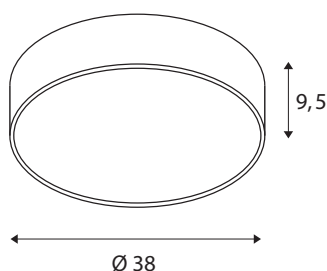

## TECHNISCHE GEGEVENS

Art.nr.	1001883
IP-code	IP 20
Montage	opbouw
Montagebeschrijving	plafond,wand
dimbaar	Ja
Dimtechnologie	faseafsnijding
Primaire nominale spanning	220-240V ~50/60Hz
Secundaire stroom/spanning	700 mA
Beschermingsklasse	I
Wattage	30 W
Niveau van inschakelstroom	30 A
Duur van inschakelstroom	40 $\mu$ s
Stroboscopisch effect (SVM)	0.06
Lumen	2800/2950 lm
Lichtkleurtemperatuur	3000/4000 Kelvin
Stralingshoek	105 °
Kleur	zwart
CRI	80
UGR $\leq$	25
LXXBXX-gegevens	L70B50
Levensduur	25000 h
Lichtsterkteverdeling	rotatiesymmetrisch

Lichtuitlaat	direct
Risk Group	1
Hoogte	9.5 cm
Diameter	38 cm
Nettogewicht	2.2 kg
Brutogewicht	2.9 kg