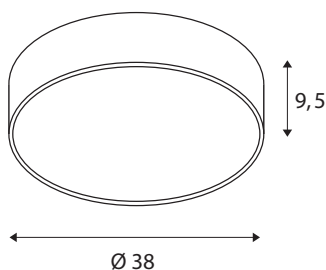

TECHNISCHE SPECIFICATIES

Art.nr.	1001883
IP-code	IP 20
Montage	Opbouw
Montagebeschrijving	Plafond,Wand
Dimbaar	Ja
Dimtechniek	Fase-afsnijding
Primaire nominale spanning	220-240V ~50/60Hz
Secundaire stroom / spanning	700 mA
Veiligheidsklasse	I
Wattage	30 W
Niveau van inschakelstroom	30 A
Duur van inschakelstroom	40 µs
Stroboscopisch effect (SVM)	0.06
Lumen	2800/2950 lm
Lichtkleurtemperatuur	3000/4000 Kelvin
Stralingshoek	105 °
Kleur	zwart
CRI	80
UGR ≤	25
LXXBXX gegevens	L70B50
Levensduur	25000 h
Lichtsterkteverdeling	rotatiesymmetrisch

Lichtval	direct
Risk Group	1
Hoogte	9.5 cm
Diameter	38 cm
Nettogewicht	2.2 kg
Brutogewicht	2.9 kg