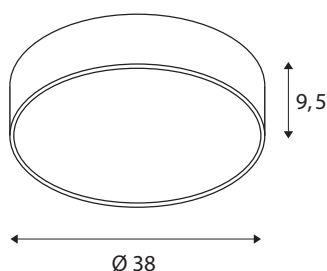

## DADOS TÉCNICOS

Ref. n.º	1001883
IP Code	IP 20
Montagem	Montagem à superfície
Pormenores da montagem	Teto, Parede
Regulável	Sim
Tecnologia de regulação	Ângulos de fases
Tensão nominal primária	220-240V ~50/60Hz
Corrente / Tensão secundária	700 mA
Classe de proteção	I
Potência	30 W
Nível de corrente de irrupção	30 A
Duração da corrente de irrupção	40 µs
Efeito estroboscópico (SVM)	0.06
Lúmen	2800 / 2950 lm
Temperatura de cor da luz	3000/4000 Kelvin
Ângulo de feixe	105 °
Cor	preto
CRI	80
UGR ≤	25
Dados LXXBXX	L70B50
Vida útil	25000 h
Distribuição da intensidade luminosa	rotacionalmente simétrico

Saída de luz	direto
Risk Group	1
Altura	9.5 cm
Diâmetro	38 cm
Peso líquido	2.2 kg
Peso bruto	2.9 kg
Página BIG WHITE	258