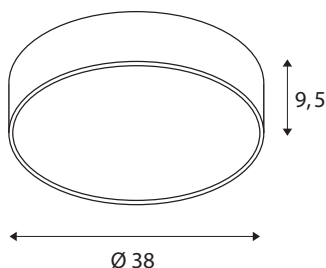

Технические характеристики

Тов. №	1001883
IP Code	IP 20
Сборка	Накладной
Детали сборки	Потолок, Стена
С регулировкой яркости	Да
Технология регулирования яркости	Фазовая отсечка
Номинальное первичное напряжение	220-240V ~50/60Hz
Вторичный ток / напряжение	700 mA
Класс защиты	I
Мощность	30 W
Уровень пускового тока	30 A
Продолжительность пускового тока	40 μs
Стробоскопический эффект (SVM)	0.06
Световой поток	2800/2950 lm
Цветовая температура	3000/4000 Kelvin
Половинный угол	105 °
Цвет	черный
CRI	80
UGR ≤	25
LXXVXX Данные	L70B50
Срок службы	25000 h

Распределение силы света	с симметрией относительно оси вращения
Световое отверстие	прямой
Risk Group	1
Высота	9.5 cm
Диаметр	38 cm
Вес нетто	2.2 kg
вес брутто	2.9 kg