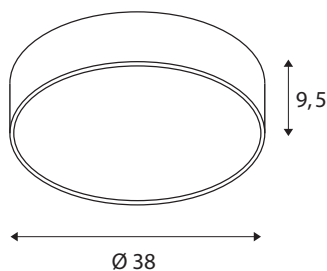

TECHNICKÁ DATA

Č. výrobku	1001884
Kód IP	IP 20
Montáž	Nástavba
Podrobnosti montáže	Strop, Stěna
Stmívatelné	Áno
Technologie stmívání	Stmívač pro kapacitní zatížení
Primární jmenovité napětí	220-240V ~50/60Hz
Sekundární proud / napětí	700 mA
Třída ochrany	I
Příkon	30 W
Úroveň rozběhového proudu	30 A
Doba trvání rozběhového proudu	40 μs
Stroboskopický efekt (SVM)	0.06
Lumen	2800/2950 lm
Teplota barvy světla	3000/4000 Kelvin
Úhel záření	105 °
Barva	bílá
CRI	80
UGR ≤	25
Data LXXBXX	L70B50
Životnost	25000 h
Svítilivost	rotačně symetrický

Výstup světla	přímé
Risk Group	1
Výška	9.5 cm
Průměr	38 cm
Hmotnost netto	2.181 kg
Celková hmotnost	2.946 kg