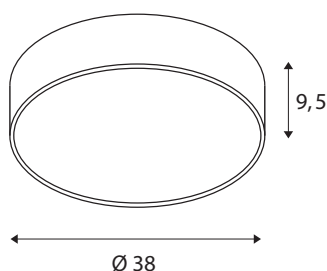

MEDO 40 CW AMBIENT

lampada a parete/plafone LED per interni, TRIAC, bianca, 3000/4000K

MEDO AMBIENT completa la serie MEDO con la sua alta qualità e convince con le nuove caratteristiche ben concepite: Con la sua emissione della luce omogenea indirizzata verso l'alto crea un effetto AMBIENT molto decorativo. Con un pratico interruttore, la versione MEDO AMBIENT garantisce flessibilità, infatti si può passare senza problemi tra 3000K e 4000K. Anche nel montaggio, MEDO AMBIENT è semplice: basta avvitare la piastra di base alla parete o al soffitto e bloccare con tre morsetti il vano ottico allo zoccolo, che ovviamente si possono poi sganciare. Con l'uso del set di sospensione, la lampada a plafone può essere trasformata in sospensione, perfetta per gli ambienti con i soffitti alti. Il driver LED già incorporato consente l'allacciamento diretto alla corrente elettrica da 120V-240V.

DATI TECNICI

Articolo	1001884
Codice IP	IP 20
Montaggio	Superficie
Dettagli di montaggio	Soffitto, Parete
Dimmerabile	Sì
Tecnologia del dimmering	Taglio di fase discendente
Tensione nominale primaria	220-240V ~50/60Hz
Corrente / tensione secondaria	700 mA
Classe isolamento	I
Wattaggio	30 W
Livello di corrente di spunto	30 A
Durata della corrente di spunto	40 µs
Effetto stroboscopico (SVM)	0.06
Lumen	2800/2950 lm
Temperatura colore	3000/4000 Kelvin
Angolo di emissione	105 °
Colore	bianco
CRI	80
UGR ≤	25
Dati LXXBXX	L70B50
Durata	25000 h
Distribuzione dell'intensità luminosa	rotazione simmetrica

Emissione	diretto
Risk Group	1
Altezza	9.5 cm
Diametro	38 cm
Peso netto	2.181 kg
Peso lordo	2.946 kg