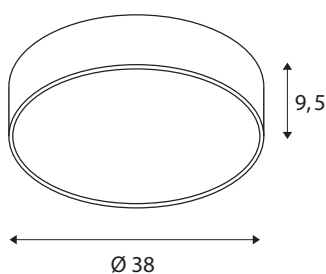

## TEKNISKE DATA

|                           |                          |
|---------------------------|--------------------------|
| Art.nr.                   | 1001884                  |
| EL nummer                 | 3343066                  |
| IP-kode                   | IP 20                    |
| Montering                 | Utenpåliggende montering |
| Montering detaljer        | Tak, Vegg                |
| Kan dimmes                | Ja                       |
| Dimmeteknologi            | Faseavsnitt              |
| Primær merkespenning      | 220-240V ~50/60Hz        |
| Sekundær strøm / spenning | 700 mA                   |
| Kapslingsgrad             | I                        |
| Systemeffekt              | 30 W                     |
| Høy innkoblingsstrøm      | 30 A                     |
| Varighet innkoblingsstrøm | 40 µs                    |
| Strobøeffekt (SVM)        | 0.06                     |
| Lysytelse                 | 2800/2950 lm             |
| Lysfargetemperatur        | 3000/4000 Kelvin         |
| Spredningsvinkel          | 105 °                    |
| Farge                     | hvit                     |
| CRI                       | 80                       |
| UGR ≤                     | 25                       |
| LXXBXX-data               | L70B50                   |
| Levetid                   | 25000 h                  |

|                    |                     |
|--------------------|---------------------|
| Lysstyrkefordeling | rotasjonssymmetrisk |
| Lysåpning          | direkte             |
| Risikogruppe       | 1                   |
| Høyde              | 9.5 cm              |
| Diameter           | 38 cm               |
| Nettvekt           | 2.181 kg            |
| Bruttovekt         | 2.946 kg            |