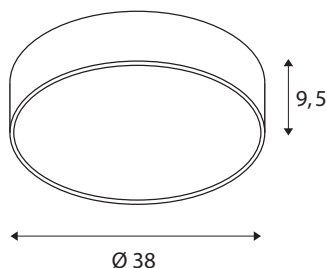

Технические характеристики

Тов. №	1001884
IP Code	IP 20
Сборка	Накладной
Детали сборки	Потолок, Стена
С регулировкой яркости	Да
Технология регулирования яркости	Фазовая отсечка
Номинальное первичное напряжение	220-240V ~50/60Hz
Вторичный ток / напряжение	700 mA
Класс защиты	I
Мощность	30 W
Уровень пускового тока	30 A
Продолжительность пускового тока	40 μs
Стробоскопический эффект (SVM)	0.06
Световой поток	2800/2950 lm
Цветовая температура	3000/4000 Kelvin
Половинный угол	105 °
Цвет	белый
CRI	80
UGR ≤	25
LXXBXX Данные	L70B50
Срок службы	25000 h

Распределение силы света	с симметрией относительно оси вращения
Световое отверстие	прямой
Risk Group	1
Высота	9.5 cm
Диаметр	38 cm
Вес нетто	2.181 kg
вес брутто	2.946 kg