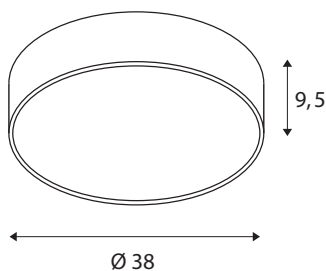

TECHNICKÁ DATA

Č. výrobku	1001885
Kód IP	IP 20
Montáž	Nástavba
Podrobnosti montáže	Strop, Stěna
Stmívatelné	Áno
Technologie stmívání	Stmívač pro kapacitní zatížení
Primární jmenovité napětí	220-240V ~50/60Hz
Sekundární proud / napětí	700 mA
Třída ochrany	I
Příkon	30 W
Úroveň rozběhového proudu	30 A
Doba trvání rozběhového proudu	40 μ s
Stroboskopický efekt (SVM)	0.06
Lumen	2800/2950 lm
Teplota barvy světla	3000/4000 Kelvin
Úhel záření	105 °
Barva	šedá
CRI	80
UGR \leq	25
Data LXXBXX	L70B50
Životnost	25000 h
Svítilivost	rotačně symetrický

Výstup světla	přímé
Risk Group	1
Výška	9.5 cm
Průměr	38 cm
Hmotnost netto	2.131 kg
Celková hmotnost	2.934 kg