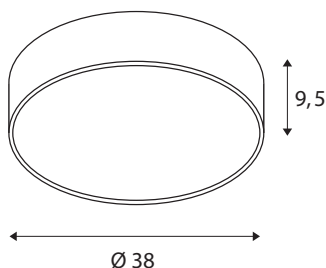

## INFORMATIONS TECHNIQUES

Réf.	1001885
Code IP	IP 20
Montage	En saillie
Détails de montage	Plafond, Applique
Variable	Oui
Technologie de variation de l'éclairage	Variateur en fin de phase
Tension nominale primaire	220-240V ~50/60Hz
Courant / tension secondaire	700 mA
Classe de protection	I
Puissance en watts	30 W
Hauteur du courant d'appel	30 A
Durée du courant d'appel	40 µs
Effet stroboscopique (SVM)	0.06
Lumen	2800/2950 lm
Température de couleur	3000/4000 Kelvin
Angle de rayonnement	105 °
Coloris	gris
IRC	80
UGR ≤	25
Données LXXBXX	L70B50
Durée de vie	25000 h
Répartition de l'intensité lumineuse	rotosymétrique

Sortie lumineuse	direct
Risk Group	1
Hauteur	9.5 cm
Diamètre	38 cm
Poids net	2.131 kg
Poids brut	2.934 kg