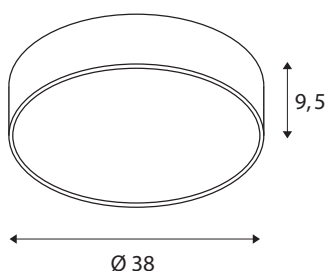

DATI TECNICI

Articolo	1001885
Codice IP	IP 20
Montaggio	Superficie
Dettagli di montaggio	Soffitto, Parete
Dimmerabile	Si
Tecnologia del dimmering	Taglio di fase discendente
Tensione nominale primaria	220-240V ~50/60Hz
Corrente / tensione secondaria	700 mA
Classe isolamento	I
Wattaggio	30 W
Livello di corrente di spunto	30 A
Durata della corrente di spunto	40 µs
Effetto stroboscopico (SVM)	0.06
Lumen	2800 / 2950 lm
Temperatura colore	3000/4000 Kelvin
Angolo di emissione	105 °
Colore	grigio
CRI	80
UGR ≤	25
Dati LXXBXX	L70B50
Durata	25000 h
Distribuzione dell'intensità luminosa	rotazione simmetrica

Emissione	diretto
Risk Group	1
Altezza	9.5 cm
Diametro	38 cm
Peso netto	2.131 kg
Peso lordo	2.934 kg
BIG WHITE pagina	258