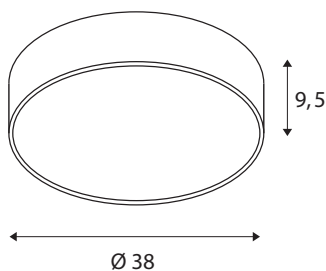

TEKNISKE DATA

Art.nr.	1001885
EL nummer	3343067
IP-kode	IP 20
Montering	Utenpåliggende montering
Montering detaljer	Tak, Vegg
Kan dimmes	Ja
Dimmeteknologi	Faseavsnitt
Primær merkespenning	220-240V ~50/60Hz
Sekundær strøm / spenning	700 mA
Kapslingsgrad	I
Systemeffekt	30 W
Høy innkoblingsstrøm	30 A
Varighet innkoblingsstrøm	40 µs
Strobøeffekt (SVM)	0.06
Lysytelse	2800/2950 lm
Lysfargetemperatur	3000/4000 Kelvin
Spredningsvinkel	105 °
Farge	grå
CRI	80
UGR ≤	25
LXXBXX-data	L70B50
Levetid	25000 h

Lysstyrkefordeling	rotasjonssymmetrisk
Lysåpning	direkte
Risikogruppe	1
Høyde	9.5 cm
Diameter	38 cm
Nettvekt	2.131 kg
Bruttovekt	2.934 kg