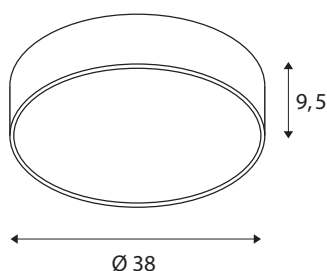

## TECHNISCHE GEGEVENS

Art.nr.	1001885
IP-code	IP 20
Montage	opbouw
Montagebeschrijving	plafond,wand
dimbaar	Ja
Dimtechnologie	faseafsnijding
Primaire nominale spanning	220-240V ~50/60Hz
Secundaire stroom/spanning	700 mA
Beschermingsklasse	I
Wattage	30 W
Niveau van inschakelstroom	30 A
Duur van inschakelstroom	40 $\mu$ s
Stroboscopisch effect (SVM)	0.06
Lumen	2800/2950 lm
Lichtkleurtemperatuur	3000/4000 Kelvin
Stralingshoek	105 °
Kleur	grijs
CRI	80
UGR $\leq$	25
LXXBXX-gegevens	L70B50
Levensduur	25000 h
Lichtsterkteverdeling	rotatiesymmetrisch

Lichtuitlaat	direct
Risk Group	1
Hoogte	9.5 cm
Diameter	38 cm
Nettogewicht	2.131 kg
Brutogewicht	2.934 kg