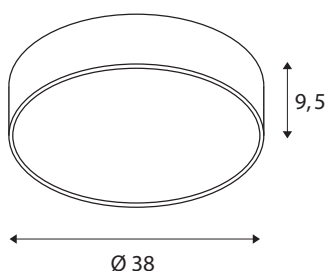

MEDO 40 CW AMBIENT

luminária de montagem na parede e no teto LED Indoor, TRIAC, cinzento prateado, 3000/4000K

A MEDO AMBIENT de alta qualidade complementa a série MEDO e convence com os seus novos e sofisticados recursos: A sua saída de luz indireta homogénea para cima cria um efeito decorativo de coroa. Um prático interruptor fornece flexibilidade, pois a variante MEDO AMBIENT pode ser facilmente alterada entre 3000K e 4000K. A MEDO AMBIENT também brilha durante a montagem: A placa de base é aparafusada na parede ou no teto, e a luminária pode ser facilmente conetada através de três terminais na base e, é claro, também desaparafusada. Ao usar o conjunto de suspensão, a luminária de teto pode ser convertida numa luminária pendente e, portanto, também é ideal para espaços com tetos altos. A unidade de controlo de LED já incorporada possibilita a ligação direta a uma tensão de rede de 120V - 240V.

DADOS TÉCNICOS

Ref. n.º	1001885
IP Code	IP 20
Montagem	Montagem à superfície
Pormenores da montagem	Teto, Parede
Regulável	Sim
Tecnologia de regulação	Ângulos de fases
Tensão nominal primária	220-240V ~50/60Hz
Corrente / Tensão secundária	700 mA
Classe de proteção	I
Potência	30 W
Nível de corrente de irrupção	30 A
Duração da corrente de irrupção	40 µs
Efeito estroboscópico (SVM)	0.06
Lúmen	2800 / 2950 lm
Temperatura de cor da luz	3000/4000 Kelvin
Ângulo de feixe	105 °
Cor	cinzentocinzeno
CRI	80
UGR ≤	25
Dados LXXBXX	L70B50
Vida útil	25000 h
Distribuição da intensidade luminosa	rotacionalmente simétrico

Saída de luz	direto
Risk Group	1
Altura	9.5 cm
Diâmetro	38 cm
Peso líquido	2.131 kg
Peso bruto	2.934 kg
Página BIG WHITE	258