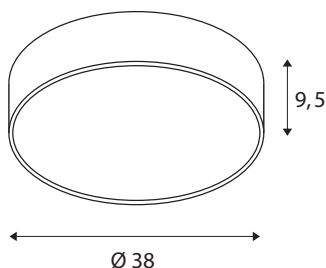

### Технические характеристики

Тов. №	1001885
IP Code	IP 20
Сборка	Накладной
Детали сборки	Потолок, Стена
С регулировкой яркости	Да
Технология регулирования яркости	Фазовая отсечка
Номинальное первичное напряжение	220-240V ~50/60Hz
Вторичный ток / напряжение	700 mA
Класс защиты	I
Мощность	30 W
Уровень пускового тока	30 A
Продолжительность пускового тока	40 µs
Стробоскопический эффект (SVM)	0.06
Световой поток	2800/2950 lm
Цветовая температура	3000/4000 Kelvin
Половинный угол	105 °
Цвет	серый
CRI	80
UGR ≤	25
LXXVXX Данные	L70B50
Срок службы	25000 h

Распределение силы света	с симметрией относительно оси вращения
Световое отверстие	прямой
Risk Group	1
Высота	9.5 cm
Диаметр	38 cm
Вес нетто	2.131 kg
вес брутто	2.934 kg