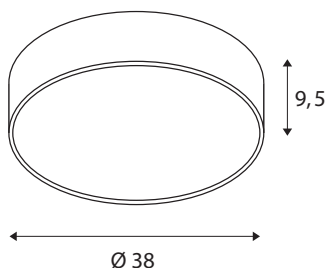

## TEHNIĆNI PODATKI

Št. art.	1001885
IP koda	IP 20
Montaža	Nadgradnja
Podrobnosti montaže	Strop, Stena
Možnost zatemnitve	Da
Tehnologija zatemnitve	Fazni odsek
Primarna nazivna napetost	220-240V ~50/60Hz
Sekundarni tok / napetost	700 mA
Zašćitni razred	I
El. moć	30 W
Raven zagonskega toka	30 A
Trajanje zagonskega toka	40 $\mu$ s
Stroboskopski učinek (SVM)	0.06
Lumni	2800/2950 lm
Barvna temperatura	3000/4000 Kelvin
Kot sevanja	105 °
Barva	siva
CRI	80
UGR $\leq$	25
LXXBXX podatki	L70B50
Življenjska doba	25000 h
Razporeditev svetilnosti	simetrićno vrtenje

Svetenje	neposredno
Risk Group	1
Višina	9.5 cm
Premer	38 cm
Neto teža	2.131 kg
Bruto teža	2.934 kg