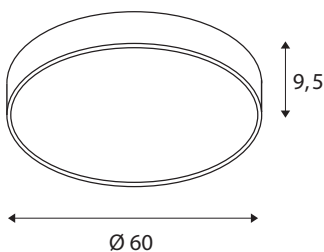

Tekniske data

Item no.	1001886
IP klasse	IP20
Montering	Surface
Monterings detaljer	Ceiling,Wall
Dæmpbar	Ja
Dæmpningstype	trailing edge
Antal lamper ved videresløjning	20
Primær spænding	220-240V ~50/60Hz
Sekundær strøm / spænding	1050mA
IP Tæthedegrad	I
Watt	40 W
Min omgivelsestemperatur	-20 °C
Max omgivelsestemperatur	40 °C
Lumen	4720/5120 lm
Farvetemperatur	3000/4000 Kelvin
Spredningsvinkel	105 °
Farve	black
CRI	80
UGR ≤	25
LXXBXX-data	L70B50
Højde	9.5 cm
Diameter	60 cm