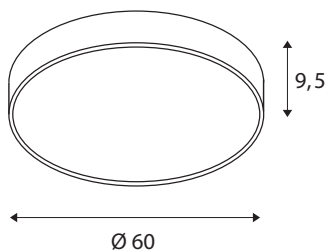

Datos técnicos

Art. N.º	1001886
Código IP	IP 20
Montaje	Superficie
Detalles de montaje	Techo,Pared
Dimerizable	Sí
Tecnología de regulación	Corte de fase final
Voltaje nominal primario	220-240V ~50/60Hz
Corriente eléctrica / Tensión secundaria	1050 mA
Clase de protección	I
Potencia	40 W
Temperatura ambiente mínima	-20 °C
Temperatura ambiente máxima	40 °C
Nivel de corriente de entrada	30 A
Duración de la corriente de entrada	40 µs
Efecto estroboscópico (SVM)	0.12
Flujo luminoso	4720 / 5120 lm
Temperatura del color de la luz	3000/4000 Kelvin
Semiángulo de dispersión	105 °
Color	negro
IRC	80
UGR ≤	25
Datos LXXBXX	L70B50

Vida útil	25000 h
Salida de la luz	directamente
Altura	9.5 cm
Diámetro	60 cm
Peso neto	5.106 kg
Peso bruto	6.81 kg
Página BIG WHITE	258